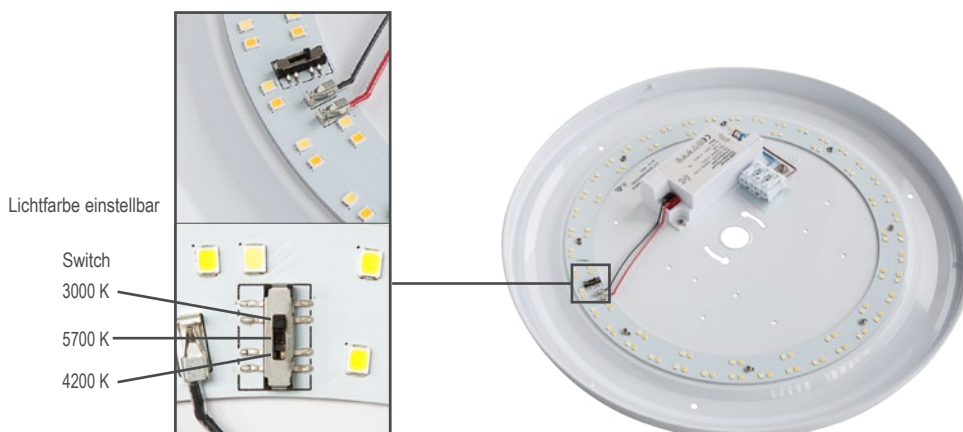

# LED-Anbauleuchten

18 Watt | LED | IP20 | 220-240 V/AC | Tunable-White

	Ø 300 mm	SMD LED	120°	Art.-Nr.	LED-Farbe	Kelvin	Lumen	EEK	€
Stahl	H 90 mm			<b>Weiß</b> L300180101-25	<ul style="list-style-type: none"> <li>■ Kaltweiß 5700 K</li> <li>■ Neutralweiß 4200 K</li> <li>■ Warmweiß 3000 K</li> </ul>	<ul style="list-style-type: none"> <li>1275 lm*</li> <li>1280 lm*</li> <li>1190 lm*</li> </ul>	A	89,95	
				geeignet für den Wand- und Deckenanbau • für Beleuchtungsaufgaben mit mittleren und gehobenen Lichtstrom-Vorgaben • gleichmäßige Lichtverteilung über die gesamte Lichtaustrittsfläche • PMMA-Abdeckung • UV-beständig					
		mit LED-Netzgerät							

Lichtfarbe einstellbar

Switch  
3000 K  
5700 K  
4200 K