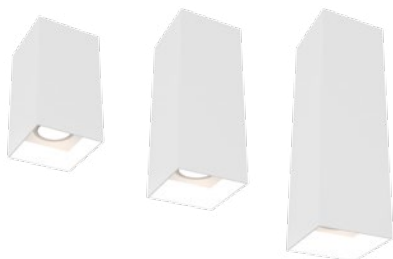

## Anbauleuchten

GU 10 | max. 11 Watt | IP20 | 230 V/AC

Alu- minium	Ø 80 mm	H	siehe Tabelle	Leuchtmittel ist austauschbar	Art.-Nr.	Type/Farbe	EEK	€
 					<b>Höhe 150 mm</b>	Mattweiß	A++ - E	44,95
					8021501			
					<b>Höhe 210 mm</b>			
					8022101		A++ - E	52,95
					<b>Höhe 270 mm</b>		A++ - E	59,95
					8022701			
				ohne Leuchtmittel				

GU 10 | max. 11 Watt | IP20 | 230 V/AC

Alu- minium	Ø 80 mm	H	siehe Tabelle	Leuchtmittel ist austauschbar	Art.-Nr.	Type/Farbe	EEK	€
 					<b>Höhe 200 mm</b>	Mattweiß	A++ - E	49,95
					8032001			
					<b>Höhe 260 mm</b>			
					8032601		A++ - E	57,95
					<b>Höhe 320 mm</b>		A++ - E	64,95
					8033201			
				ohne Leuchtmittel				

GU 10 | max. 11 Watt | IP20 | 230 V/AC

Alu- minium	80 x 80 mm	H	siehe Tabelle	Leuchtmittel ist austauschbar	Art.-Nr.	Type/Farbe	EEK	€
 					<b>Höhe 150 mm</b>	Mattweiß	A++ - E	44,95
					8041501			
					<b>Höhe 210 mm</b>			
					8042101		A++ - E	52,95
					<b>Höhe 270 mm</b>		A++ - E	59,95
					8042701			
				ohne Leuchtmittel				