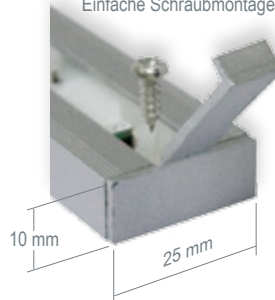

027 314

027 314

020 514-4

027 314

12 V/DC

LED-MÖBEL-ANBAULEUCHTE

27 LED 3 W

	L	545 mm	3 W	27 x 0,11 W	
Alu-minium	B	25 mm	12 V DC	LED	
IP 20	H	12 mm			
Art.-Nr.	Type/Farbe	Kelvin	Lumen	€	
027 314 **	■ Daylight	6000 K	90 lm*	19,95	

Anschluß an 230 V mit beiliegendem Netzgerät!
**Nur solange Vorrat reicht!

Einfache Schraubmontage

Mit Steckernetzteil

020 514-4

12 V/DC

Direkt erweiterbar durch Steckverbinder

8 x Befestigungsclips
(Anbauleuchte innerhalb der Clips drehbar)

ø 12 mm

LED-MÖBEL-ANBAULEUCHTEN-SET

4 x 20 LED 4 x 1 W

	∅	12 mm	4 x 1 W	20 x 0,05 W je Leuchte	
Alu-minium	L	357 mm ohne Stecker	12 V DC	LED	
IP 20	L	370 mm mit Stecker			
Art.-Nr.	Type/Farbe	Lumen	€		
020 514-4	■ Amber	12 lm*	69,95		

Set bestehend aus:
4 x Anbauleuchte,
8 x Befestigungsclips,
1 x Anschlussleitung 1 m mit freien Aderenden,
1 x LED-Netzgerät (SLK12018)

1 m
Anschlussleitung 1 m mit freien Aderenden

LED-Netzgerät SLK12018