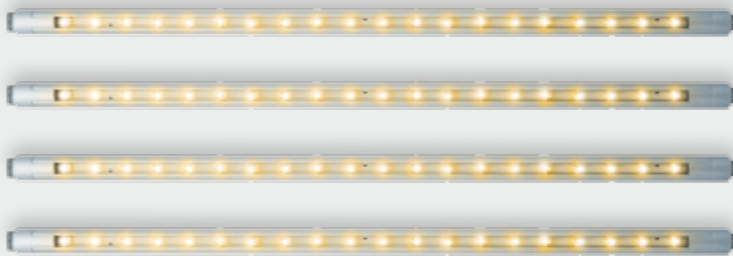

027 314

027 314

020 514-4

027 314

12 V/DC

LED-MÖBEL-ANBAULEUCHTE

27 LED 3 W

	L	545 mm	3 W	27 x 0,11 W	
Alu-minium	B	25 mm	12 V DC	LED	
IP 20	H	12 mm			
Art.-Nr.	Type/Farbe	Kelvin	Lumen	€	
027 314 **	■ Daylight	6000 K	90 lm*	19,95	

Anschluß an 230 V mit beiliegendem Netzgerät!
**Nur solange Vorrat reicht!

Einfache Schraubmontage

Mit Steckernetzteil

020 514-4

12 V/DC

Direkt erweiterbar durch Steckverbinder

8 x Befestigungsclips
(Anbauleuchte innerhalb der Clips drehbar)

ø 12 mm

LED-MÖBEL-ANBAULEUCHTEN-SET

4 x 20 LED 4 x 1 W

	∅	12 mm	4 x 1 W	20 x 0,05 W je Leuchte	
Alu-minium	L	357 mm ohne Stecker	12 V DC	LED	
IP 20	L	370 mm mit Stecker			
Art.-Nr.	Type/Farbe	Lumen	€		
020 514-4	■ Amber	12 lm*	69,95		

Set bestehend aus:
4 x Anbauleuchte,
8 x Befestigungsclips,
1 x Anschlussleitung 1 m mit freien Aderenden,
1 x LED-Netzgerät (SLK12018)

1 m
Anschlussleitung 1 m mit freien Aderenden

LED-Netzgerät SLK12018