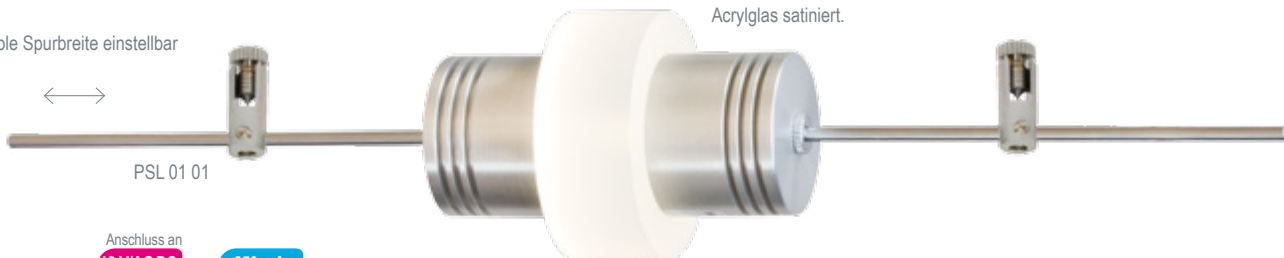

PSL 01 01

Variable Spurbreite einstellbar

Acrylglas satiniert.

PSL 01 01

Anschluss an
12 V/AC DC 350 mA

PSL 01 02

PSL 01 30

PSL 01 50

POWER-LED SEILSYSTEM-LEUCHE
12V AC/DC

	Ø 50 mm	1 W	POWER LED	
Alu- minium	H 50 mm	12 V AC/DC		
IP 20	L 245 mm Gesamt	mit integriertem Spannungswandler		
		ohne Netzgerät		
Art.-Nr.	LED-Farbe	Kelvin	€	
PSL 0101 **	Daylight	6000 K	39,95	
PSL 0102 **	Warmwhite	3000 K	39,95	
PSL 0130 **	Blau		39,95	
PSL 0150 **	Amber		39,95	
**Nur solange Vorrat reicht!				
LED-Netzgeräte 12 V				
siehe Seite 516-517				

070 210 24,95 €

070 020 39,95 €

070 035 65,95 €

SEIL-ABSTANDSHALTER-SET

	Ø 10 mm	L 100 mm		
Messing vernickelt	Set-Inhalt: 2 Decken- und Wandabstandshalter L= 100 mm, variable Spurbreite.			

SEIL-ABSTANDSHALTER-SET

	Ø 10 mm	L 150 mm		
Messing vernickelt	Set-Inhalt: 2 Decken- und Wandabstandshalter L= 150 mm, variable Spurbreite.			

NIEDERVOLT-SEIL-HOCHFLEXIBEL

	Ø 4 mm	L 10 m		
Kupfer verzinkt	Hochflexible Kupferlitze (4 mm ²) verzinkt, unisoliert. Sonderlängen auf Anfrage erhältlich !			