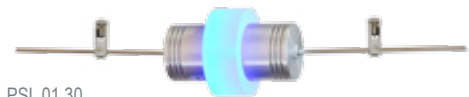

PSL 01 01

Variable Spurbreite einstellbar

Acrylglas satiniert.

PSL 01 01

Anschluss an
12 V/AC DC 350 mA

PSL 01 02

PSL 01 30

PSL 01 50

POWER-LED SEILSYSTEM-LEUCHE
12V AC/DC

	Ø 50 mm	1 W	POWER LED	
Alu- minium	H 50 mm	12 V AC/DC		
IP 20	L 245 mm Gesamt	mit integriertem Spannungswandler		
		ohne Netzgerät		
Art.-Nr.	LED-Farbe	Kelvin	€	
PSL 0101 **	Daylight	6000 K	39,95	
PSL 0102 **	Warmwhite	3000 K	39,95	
PSL 0130 **	Blau		39,95	
PSL 0150 **	Amber		39,95	
**Nur solange Vorrat reicht!				
LED-Netzgeräte 12 V				
siehe Seite 516-517				

070 210 24,95 €

070 020 39,95 €

070 035 65,95 €

SEIL-ABSTANDSHALTER-SET

	Ø 10 mm	L 100 mm		
Messing vernickelt	Set-Inhalt: 2 Decken- und Wandabstandshalter L= 100 mm, variable Spurbreite.			

SEIL-ABSTANDSHALTER-SET

	Ø 10 mm	L 150 mm		
Messing vernickelt	Set-Inhalt: 2 Decken- und Wandabstandshalter L= 150 mm, variable Spurbreite.			

NIEDERVOLT-SEIL-HOCHFLEXIBEL

	Ø 4 mm	L 10 m		
Kupfer verzinkt	Hochflexible Kupferlitze (4 mm ²) verzinkt, unisoliert. Sonderlängen auf Anfrage erhältlich !			