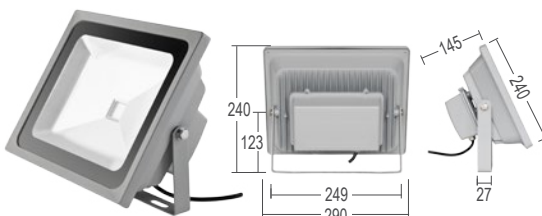

# LED-Fluter

10 Watt | RGB-Power-LED | IP65 | 100-240 V/AC | Schwenkbereich ca. 240°

	114 x 86 mm		
Alu-minium	H Gesamt 130 mm		
	Bügel 92 x 78 mm		
	T Bügel 15 mm	mit LED-Netzgerät	

Art.-Nr.	LED-Farbe	EEK	€
<b>Lichtgrau</b> LFA1099		A	99,95
Rot: 130 lm • Grün: 200 lm • Blau: 50 lm • 1x M-Verschraubung • Memory-Funktion • keine Synchronität im Programmmodus gewährleistet • Funkhand-sender ohne Batterie (CR2025 - 3V) • 0,50 m Anschlussleitung (3 x 0,75 mm2) mit freien Aderenden			

30 Watt | RGB-Power-LED | IP65 | 100-240 V/AC | Schwenkbereich ca. 240°

	225 x 186 mm		
Alu-minium	H Gesamt 200 mm		
	Bügel 200 x 14 mm		
	T Bügel 27 mm	mit LED-Netzgerät	

Art.-Nr.	LED-Farbe	EEK	€
<b>Lichtgrau</b> LFA3099		A	249,95
Rot: 400 lm • Grün: 590 lm • Blau: 165 lm • 1x M-Verschraubung • Memory-Funktion • keine Synchronität im Programmmodus gewährleistet • Funkhand-sender ohne Batterie (CR2025 - 3V) • 0,50 m Anschlussleitung (3 x 0,75 mm2) mit freien Aderenden			

50 Watt | RGB-Power-LED | IP65 | 100-240 V/AC | Schwenkbereich ca. 240°

	290 x 240 mm		
Alu-minium	H Gesamt 240 mm		
	Bügel 249 x 123 mm		
	T Bügel 27 mm	mit LED-Netzgerät	

Art.-Nr.	LED-Farbe	EEK	€
<b>Lichtgrau</b> LFA5099		A	379,95
Rot: 700 lm • Grün: 985 lm • Blau: 275 lm • 1x M-Verschraubung • Memory-Funktion • keine Synchronität im Programmmodus gewährleistet • Funkhand-sender ohne Batterie (CR2025 - 3V) • 0,50 m Anschlussleitung (3 x 0,75 mm2) mit freien Aderenden			