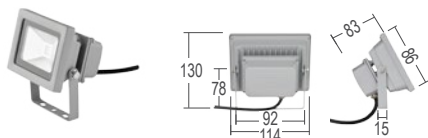

# LED-Fluter

10 Watt | RGB-Power-LED | IP65 | 100-240 V/AC | Schwenkbereich ca. 240°

	114 x 86 mm		
Alu-minium	H Gesamt 130 mm		
	Bügel 92 x 78 mm		
	T Bügel 15 mm	mit LED-Netzgerät	

Art.-Nr.	LED-Farbe	EEK	€
<b>Lichtgrau</b> LFA1099		A	99,95
Rot: 130 lm • Grün: 200 lm • Blau: 50 lm • 1x M-Verschraubung • Memory-Funktion • keine Synchronität im Programmmodus gewährleistet • Funkhand-sender ohne Batterie (CR2025 - 3V) • 0,50 m Anschlussleitung (3 x 0,75 mm2) mit freien Aderenden			

30 Watt | RGB-Power-LED | IP65 | 100-240 V/AC | Schwenkbereich ca. 240°

	225 x 186 mm		
Alu-minium	H Gesamt 200 mm		
	Bügel 200 x 14 mm		
	T Bügel 27 mm	mit LED-Netzgerät	

Art.-Nr.	LED-Farbe	EEK	€
<b>Lichtgrau</b> LFA3099		A	249,95
Rot: 400 lm • Grün: 590 lm • Blau: 165 lm • 1x M-Verschraubung • Memory-Funktion • keine Synchronität im Programmmodus gewährleistet • Funkhand-sender ohne Batterie (CR2025 - 3V) • 0,50 m Anschlussleitung (3 x 0,75 mm2) mit freien Aderenden			

50 Watt | RGB-Power-LED | IP65 | 100-240 V/AC | Schwenkbereich ca. 240°

	290 x 240 mm		
Alu-minium	H Gesamt 240 mm		
	Bügel 249 x 123 mm		
	T Bügel 27 mm	mit LED-Netzgerät	

Art.-Nr.	LED-Farbe	EEK	€
<b>Lichtgrau</b> LFA5099		A	379,95
Rot: 700 lm • Grün: 985 lm • Blau: 275 lm • 1x M-Verschraubung • Memory-Funktion • keine Synchronität im Programmmodus gewährleistet • Funkhand-sender ohne Batterie (CR2025 - 3V) • 0,50 m Anschlussleitung (3 x 0,75 mm2) mit freien Aderenden			