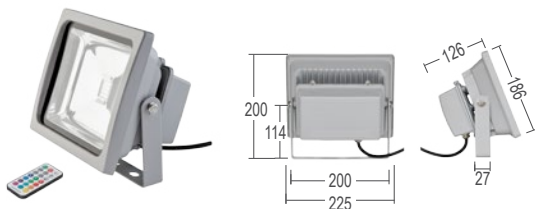

# LED-Fluter

10 Watt | RGB-Power-LED | IP65 | 100-240 V/AC | Schwenkbereich ca. 240°

	114 x 86 mm		
Alu-minium	H Gesamt 130 mm		
	Bügel 92 x 78 mm		
	T Bügel 15 mm	mit LED-Netzgerät	

Art.-Nr.	LED-Farbe	EEK	€
<b>Lichtgrau</b> LFA1099		A	99,95
Rot: 130 lm • Grün: 200 lm • Blau: 50 lm • 1x M-Verschraubung • Memory-Funktion • keine Synchronität im Programmmodus gewährleistet • Funkhand-sender ohne Batterie (CR2025 - 3V) • 0,50 m Anschlussleitung (3 x 0,75 mm2) mit freien Aderenden			

30 Watt | RGB-Power-LED | IP65 | 100-240 V/AC | Schwenkbereich ca. 240°

	225 x 186 mm		
Alu-minium	H Gesamt 200 mm		
	Bügel 200 x 14 mm		
	T Bügel 27 mm	mit LED-Netzgerät	

Art.-Nr.	LED-Farbe	EEK	€
<b>Lichtgrau</b> LFA3099		A	249,95
Rot: 400 lm • Grün: 590 lm • Blau: 165 lm • 1x M-Verschraubung • Memory-Funktion • keine Synchronität im Programmmodus gewährleistet • Funkhand-sender ohne Batterie (CR2025 - 3V) • 0,50 m Anschlussleitung (3 x 0,75 mm2) mit freien Aderenden			

50 Watt | RGB-Power-LED | IP65 | 100-240 V/AC | Schwenkbereich ca. 240°

	290 x 240 mm		
Alu-minium	H Gesamt 240 mm		
	Bügel 249 x 123 mm		
	T Bügel 27 mm	mit LED-Netzgerät	

Art.-Nr.	LED-Farbe	EEK	€
<b>Lichtgrau</b> LFA5099		A	379,95
Rot: 700 lm • Grün: 985 lm • Blau: 275 lm • 1x M-Verschraubung • Memory-Funktion • keine Synchronität im Programmmodus gewährleistet • Funkhand-sender ohne Batterie (CR2025 - 3V) • 0,50 m Anschlussleitung (3 x 0,75 mm2) mit freien Aderenden			