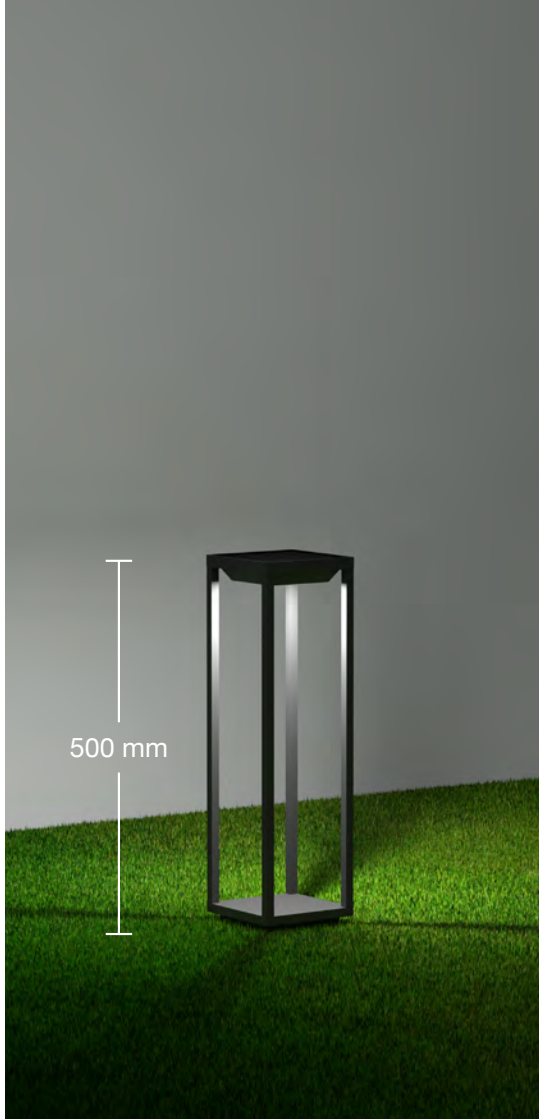

An-/ Ausschalter Dämmerungssensor

An: Sobald 20 Lux unterschritten
werden, schaltet sich die Leuchte
auf 100% Helligkeit ein

**inklusive
Kunststoff-Erdspieß**

250 mm lang