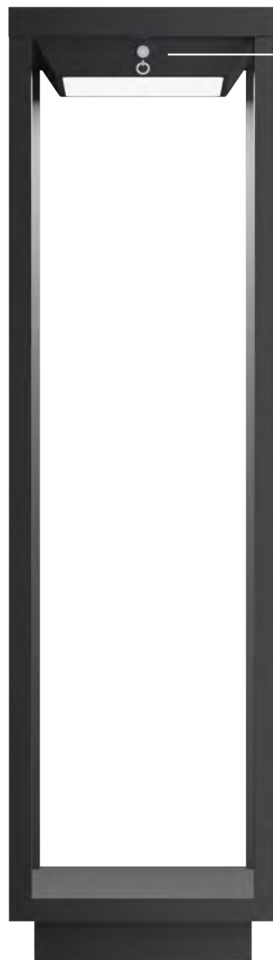

SOLAR

Umweltfreundliches Licht.

2,2 Watt

- Aluminiumgehäuse
- Lithium-Akku austauschbar (2200 mAh)
- Betriebszeit max. 12 Stunden
- 6-8 Stunden Aufladezeit (abhängig von der Sonnenstrahlung)

IP54

V/DC
3,7

Art.-Nr.	Gehäusefarbe	Kelvin	Lumen	€
----------	--------------	--------	-------	---

Wegeleuchte (140 x 140 x 500 mm)

WLS50451502	anthrazit	3000	120	129,95
-------------	-----------	------	-----	--------

An-/ Ausschalter Dämmerungssensor

An: Sobald 20 Lux unterschritten
werden, schaltet sich die Leuchte
auf 100% Helligkeit ein

IP54

V/DC
3,7

Art.-Nr.	Gehäusefarbe	Kelvin	Lumen	€
----------	--------------	--------	-------	---

Wandleuchte (152 x 162 x 240 mm)

PAS541502	anthrazit	3000	150	169,95
-----------	-----------	------	-----	--------

Wegeleuchte (151 x 80 x 600 mm)

PLS541502	anthrazit	3000	150	199,95
-----------	-----------	------	-----	--------

180° Schwenkbereich

Dämmerungs- und Bewegungssensor

Aktivierung ab unter 20 Lux

2 Lichtmodis mit Zeiteinstellung