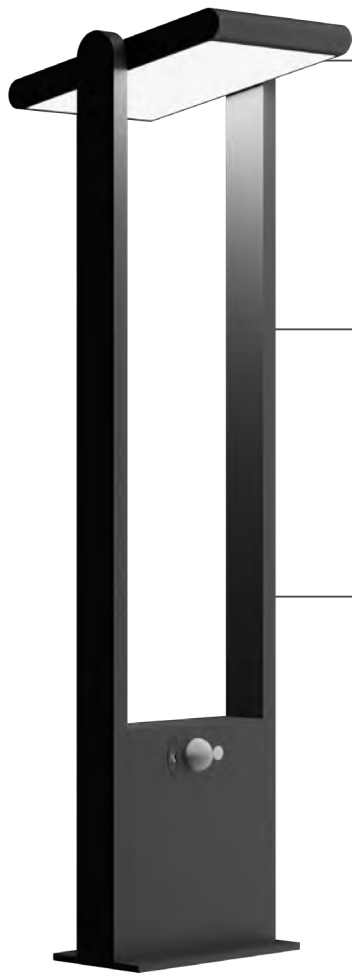

Wegeleuchte (140 x 140 x 500 mm)

WLS50451502	anthrazit	3000	120	129,95
-------------	-----------	------	-----	--------

An-/ Ausschalter Dämmerungssensor

An: Sobald 20 Lux unterschritten
werden, schaltet sich die Leuchte
auf 100% Helligkeit ein

**inklusive
Kunststoff-Erdspieß**

250 mm lang

1,6 Watt

- Aluminiumgehäuse
- Lithium-Akku austauschbar (2200 mAh)
- Betriebszeit max. 12 Stunden
- 5-6 Stunden Aufladezeit (abhängig von der Sonnenstrahlung)

IP54

V/DC
3,7

Art.-Nr.	Gehäusefarbe	Kelvin	Lumen	€
----------	--------------	--------	-------	---

Wandleuchte (152 x 162 x 240 mm)

PAS541502	anthrazit	3000	150	169,95
-----------	-----------	------	-----	--------

Wegeleuchte (151 x 80 x 600 mm)

PLS541502	anthrazit	3000	150	199,95
-----------	-----------	------	-----	--------

180° Schwenkbereich

Dämmerungs- und Bewegungssensor

Aktivierung ab unter 20 Lux

2 Lichtmodis mit Zeiteinstellung